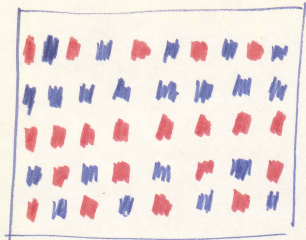

27. maj. 1974

FAKTA

Dato:
27. maj. 1974

Sidetæl:
Rød blå bd 20 A s. 7

TRANSSKRIFTION

27-5-74

Da en sådan stribe ikke (uden på meget lang afstand) kan omspændes af øjets synsfelt tvinges beskueren til at bevæge blikket langs striben og registrerer således det 2 m lange tomrum mellem det rød og blå yderpunkt. Det samme kan gøres vertikalt

Diagonalt

275-74

Det er sådan stribe ikte ~~kan~~ (uden på meget
lang afstand) kan omspindes af ejers søgning
Limes bestemte til at bevare blåt
langt striber og rejses således det 2 m
lange form rum mellem det rød & blå
yder punkt. Det samme kan også vertikalt