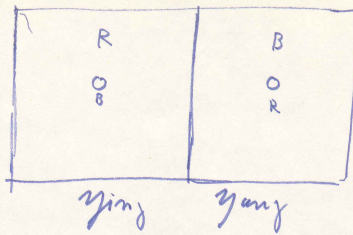

27. maj. 1974

FAKTA

Dato:
27. maj. 1974

Sidetæl:
Rød blå bd 20 A s. 7

TRANSSKRIFTION

27-5-74

Da en sådan stribe ikke (uden på meget lang afstand) kan omspændes af øjets synsfelt tvinges beskueren til at bevæge blikket langs striben og registrerer således det 2 m lange tomrum mellem det rød og blå yderpunkt. Det samme kan gøres vertikalt

Diagonalt

275-74

Det er sådan stribe ikte ~~kan~~ (uden på meget
lang afstand) kan omspindes af ejers søgning
Limes bestemte til at bevare blåt
langt striber og rejses således det 2 m
lange form rum mellem det rød & blå
yder punkt. Det samme kan også vertikalt