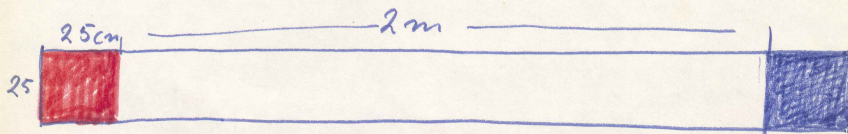

27. maj. 1974

FAKTA

Dato:
27. maj. 1974

Sidetæl:
Rød blå bd 20 A s. 7

TRANSSKRIFTION

27-5-74

Da en sådan stribe ikke (uden på meget lang afstand) kan omspændes af øjets synsfelt tvinges beskueren til at bevæge blikket langs striben og registrerer således det 2 m lange tomrum mellem det rød og blå yderpunkt. Det samme kan gøres vertikalt

Diagonalt

275-74

Det er sådan stribe ikte ~~kan~~ (uden på meget
lang afstand) kan omspindes af ejers søgning
Limes bestemte til at bevare blåt
langt striber og rejses således det 2 m
lange form rum mellem det rød & blå
yder punkt. Det samme kan også vertikalt