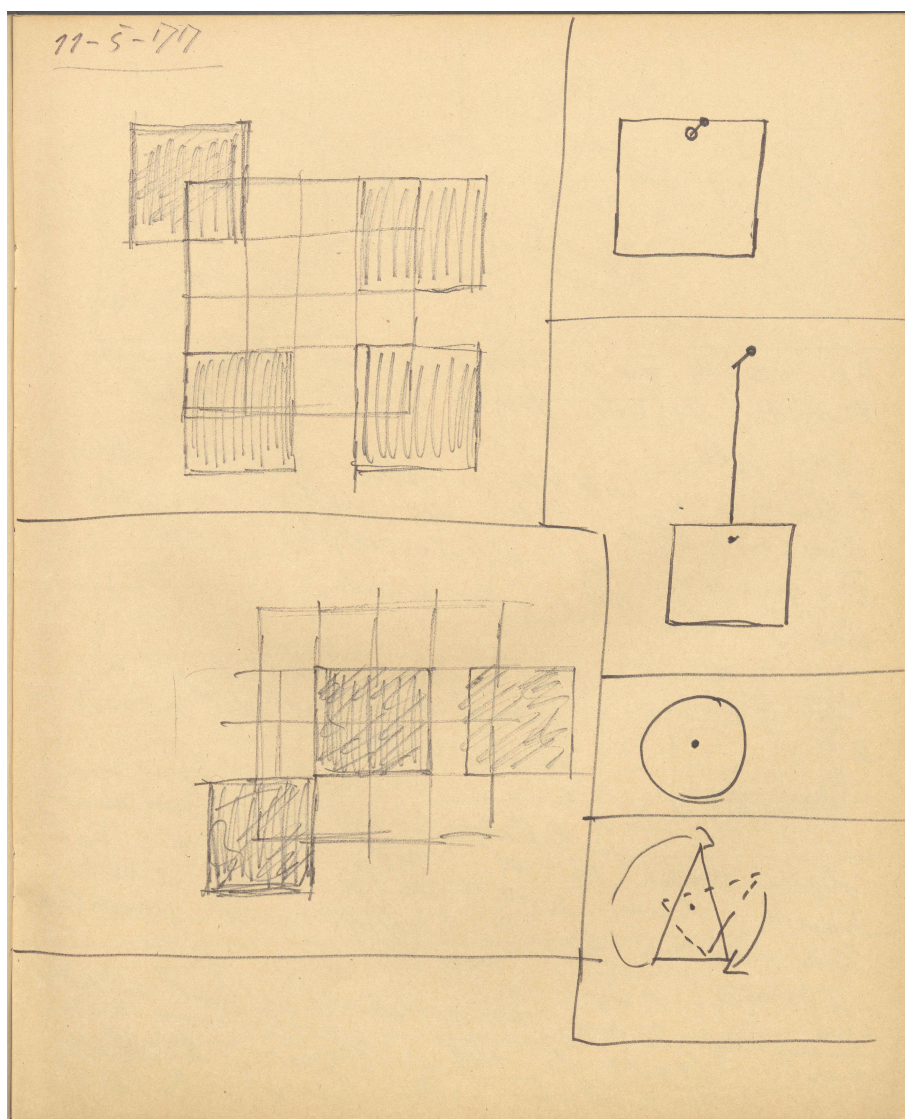

11. May. 1977

FAKTA

Dato:

11. May. 1977

Sidetæl:

Værkstedsbog 1 77 s. 24-26

En rektle aise. hangt i snor langs væggen.
Forside/bagside parvet såes: for redt -
- bag bli.
Eller - en rektle i alle minste parve.
Avisen skal ikke be males indvendig.
Bemærkning af hverdagsobjekt uden
dette ider til et forstillede.

Har i den senere tid på op-
-førelse været en del anerk-
-kendt - postkort.
Stående over for problemet om
billedet som galleri/museums-
-objekt tænkt på et med Post kortet op-
-hevedes denne problematik idet hindrer
ikke vægen af Post kortets reelle funktion-
-domme.
Hver gang man sender et Post kort eller
man bearbejder det. Synes - Bemærkning
af hverdags objekt uden tab af ider til et.