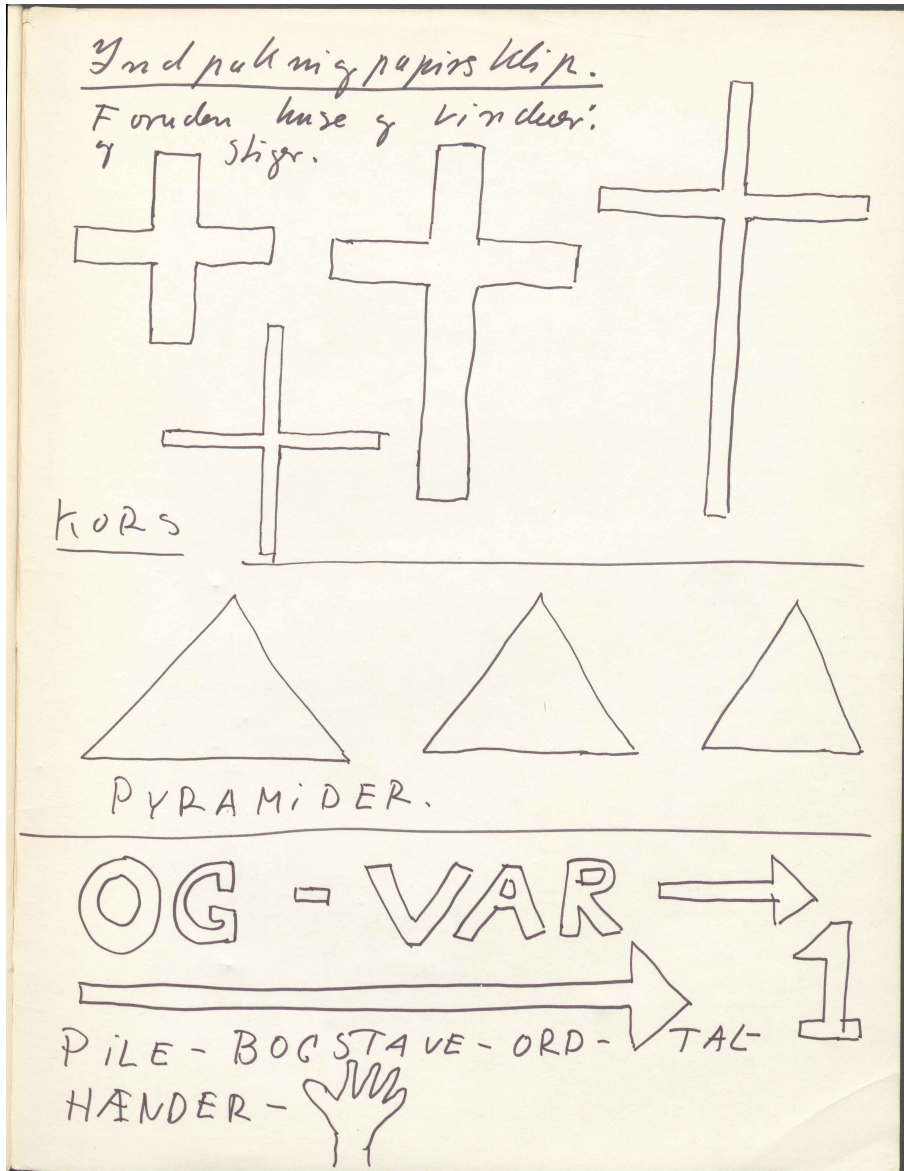

11. Jan. 1973

FAKTA

Dato:

11. Jan. 1973

Sidetæl:

Ideer 1972, 1973 s. 38-39

11-1-93. FARVEFIRKANTER (BOG)
Så mange farver som det er side

FARVEKLATTER - (BOG).

0.5. v

Rehke falden 8. farve valget 4 hal var hold k. i. farve
om Bogen nr. 50-100-200-1000 side sm. i. k. i. farve
Rolle!

0.5. v

**KILDER TIL
DANSK
KUNSTHISTORIE**

NY CARLSBERGFONDET