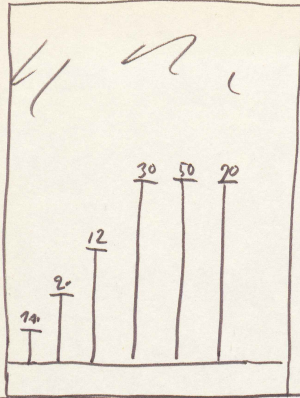

22-7-72.

Spejle