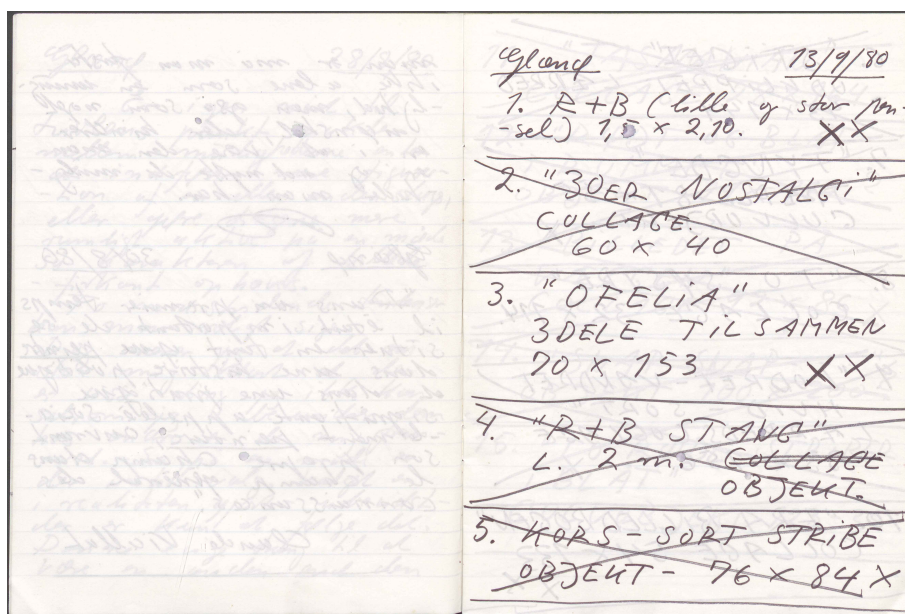

KILDER TIL
DANSK
KUNSTHISTORIE

NY CARLSBERGFONDET

6. "STIGEI" UDKLIPPET LÆRRED 43 x 144	11. "TASMANIAN" COLLAGE 28 x 164
7. "TYNGDE" TRÆPL. 81 x 55 GULLOBJEKT. X	12. "RØDT OG BLÅT I RUMMET" OBJEKT 74 x 74 ?
8. "TO SØSTRE" COLLAGE 32 x 114.	13. "BILLEDET PÅ VÆGGEN" COLLAGE 92 x 86 X
9. "LØDRET-VANDRET HVID - SORT" LÆRREDS COLLAGE 33 x 156. X	14. "SNAP SNAP -" OBJEKT 700 x 200 ?
10. "FRA BILLEDBOGEN" COLLAGE 54 x 133 XX	15. "TO RØDE STRIBER I BLÅT" GULLOBJEKT 73-35

KILDER TIL
DANSK
KUNSTHISTORIE

NY CARLSBERGFONDET

16. "RØDE PRIKTER" RAMMESTRUKTUR 73 x 72.	27. "RØD/BLÅ/GRØN" I PAP - 110 x 24 x
17. "RØD/BLÅ CAMOU- -FLAGE" OBJEKT 123 x 94 x x	28. "RØD/BLÅ/GRØN II" UDSPAP. 34 x 123 x
18. "BAMBIÑO" COLLAGE 62 x 100	23. "EFTERÅR" COLLAGE 39 x 65 x
19. "ROTH HÄNDLE" COLLAGE 49 x 89 2	24. "FORÅR" COLLAGE 50 x 40 x
20. "KUPS MED TRE SØSTRE" COLLAGE 70 x 70 x	25. "DET LILLE HUS" COLLAGE 60 x 50 x
	26. "TELT STRIBER" MONTAGE/FOTO 50 x 50