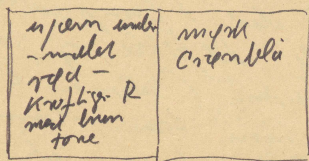

**15. Oct. 1977**

**FAKTA**

Dato:

15. Oct. 1977

Sidetæl:

Værkstedsbog 3 77 s. 32-33

denne farve i de fleste billeder er ~~neutral~~  
neutral (altså ikke en ren: rød, gul, blå  
o. s. v.).

a la Malevich

75-70-77

Klar. ren medlet R+B,

en dannelsel i jern  
R & D / Blå

i jern med  
- medlet  
rød -  
kraftig R  
med brun  
tone

mykt  
orangeblå

mykt R

gryn blå

Ren lilla