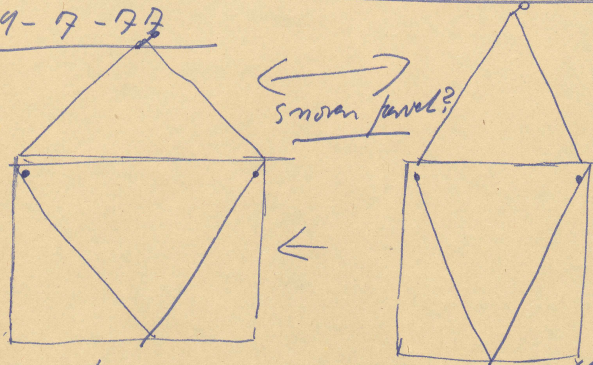

9. Jul. 1977

FAKTA

Dato:

9. Jul. 1977

Sidetæl:

Værkstedsbog 2 77 s. 21

Fladeformet, dypliteret inde på
fladen - farve/vælg. bestemmer.
om formen inde på fladen skal
være en individuel form eller om
den skal være et formrum om-
givet af en ramme (vand). Begge dele er
målt.

9-7-77

smørre farve?

Tre kanter
genlæs i
Billedet?

Monteringen som en del af billedet - Pap/Pre-
-plader med snor igennem. Den skal laves der-
med ved opbygninger skal være lige så høj
som pladen.

Bag side af opsprengt læred.
Rammen & dens nærmeste omgivelser
farve 1. - inde omkring midten
farve 2.