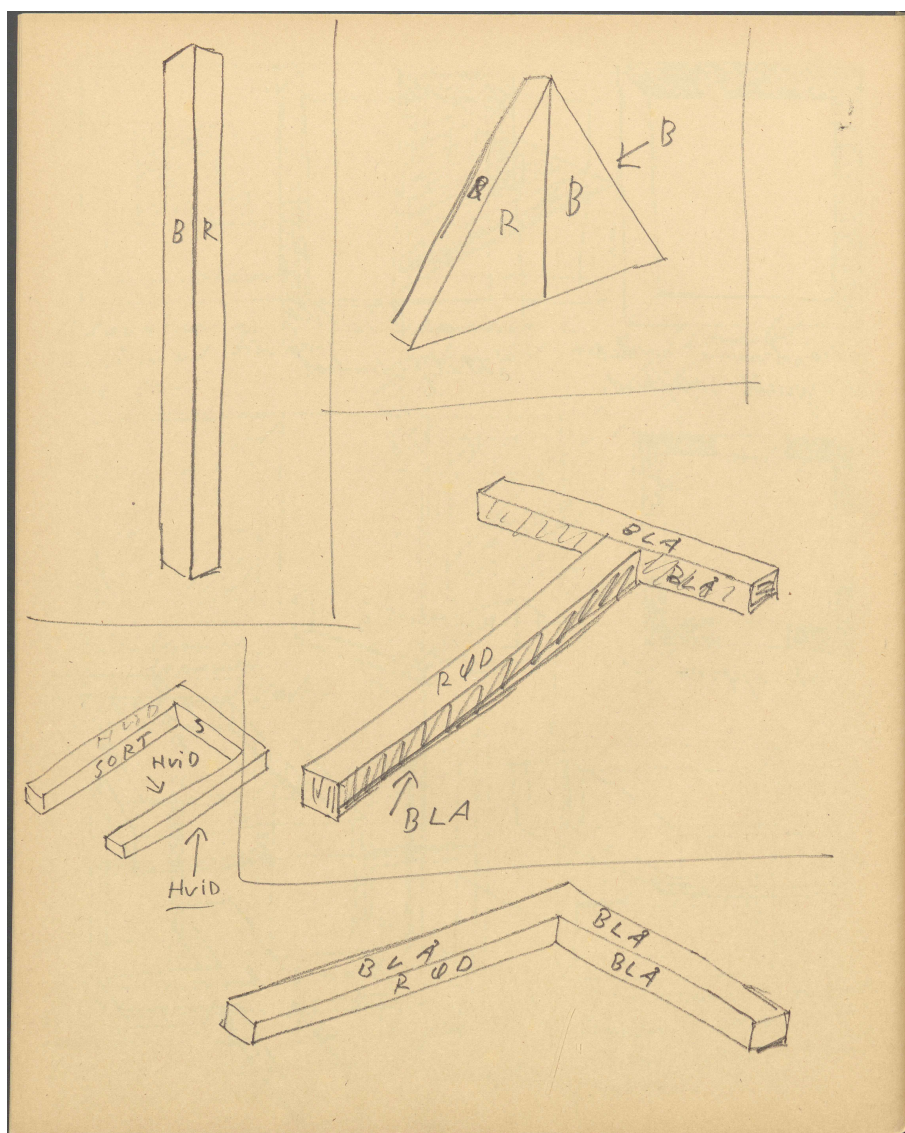

1. Apr. 1978

FAKTA

Dato:

1. Apr. 1978

Sidetæl:

Værkstedsbog 1 78 s. 53-54

Bleandramme malet
diagonal sort/mid.

hvidtrel/vandrel

sorte hvidtrel.

1-4-178

**KILDER TIL
DANSK
KUNSTHISTORIE**

NY CARLSBERGFONDET

**KILDER TIL
DANSK
KUNSTHISTORIE**

NY CARLSBERGFONDET