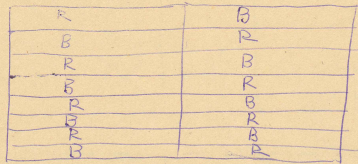

28. jan. 1980

FAKTA

Dato:

28. jan. 1980

Sidetæl:

Værkstedsbog 1 79 s. 54

28/1/80

RØD KONTUR
BLÅ GRUND

Et møbel "rent"
Et møbel "sjustet" dvs fri rød kontur på blå grund.

18/2/80

R/B:

1. SPARTLET møgl
lyk farve - relief.

2. Printe oven på lynd
R/B grund.

3. "SJUSTET" vædL!
vædL forskl. R-B.

4. Vændret striber R/B